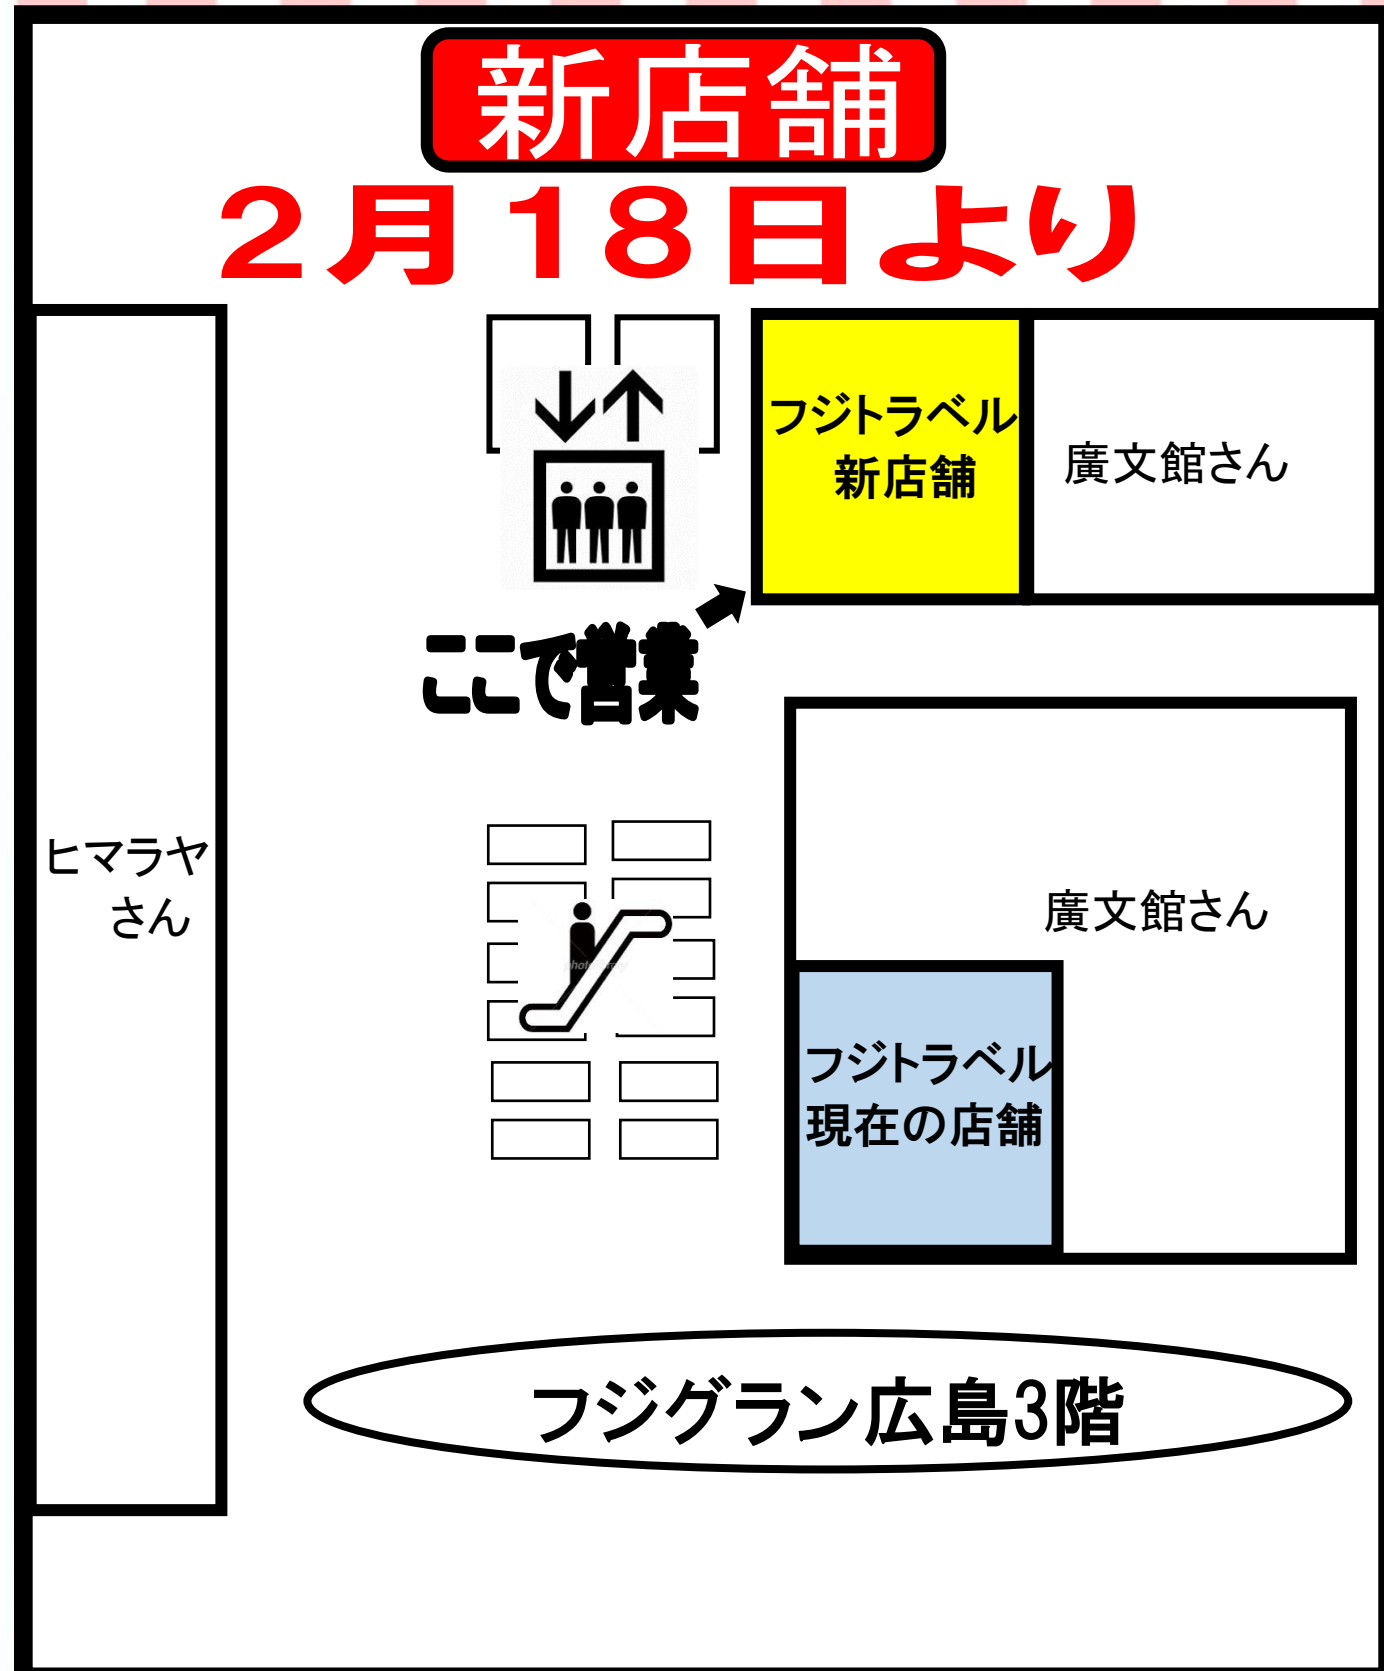

トムズ広島営業所 店舗移転と店休日のお知らせ

2月2日に仮店舗へ、2月18日より新店舗へ
移転致します。その為、2月1日と
2月16日・17日を店休日とさせていただきます。

お客様には何かとご不便をおかけ致しますが
何卒ご理解賜りますようお願い申し上げます。