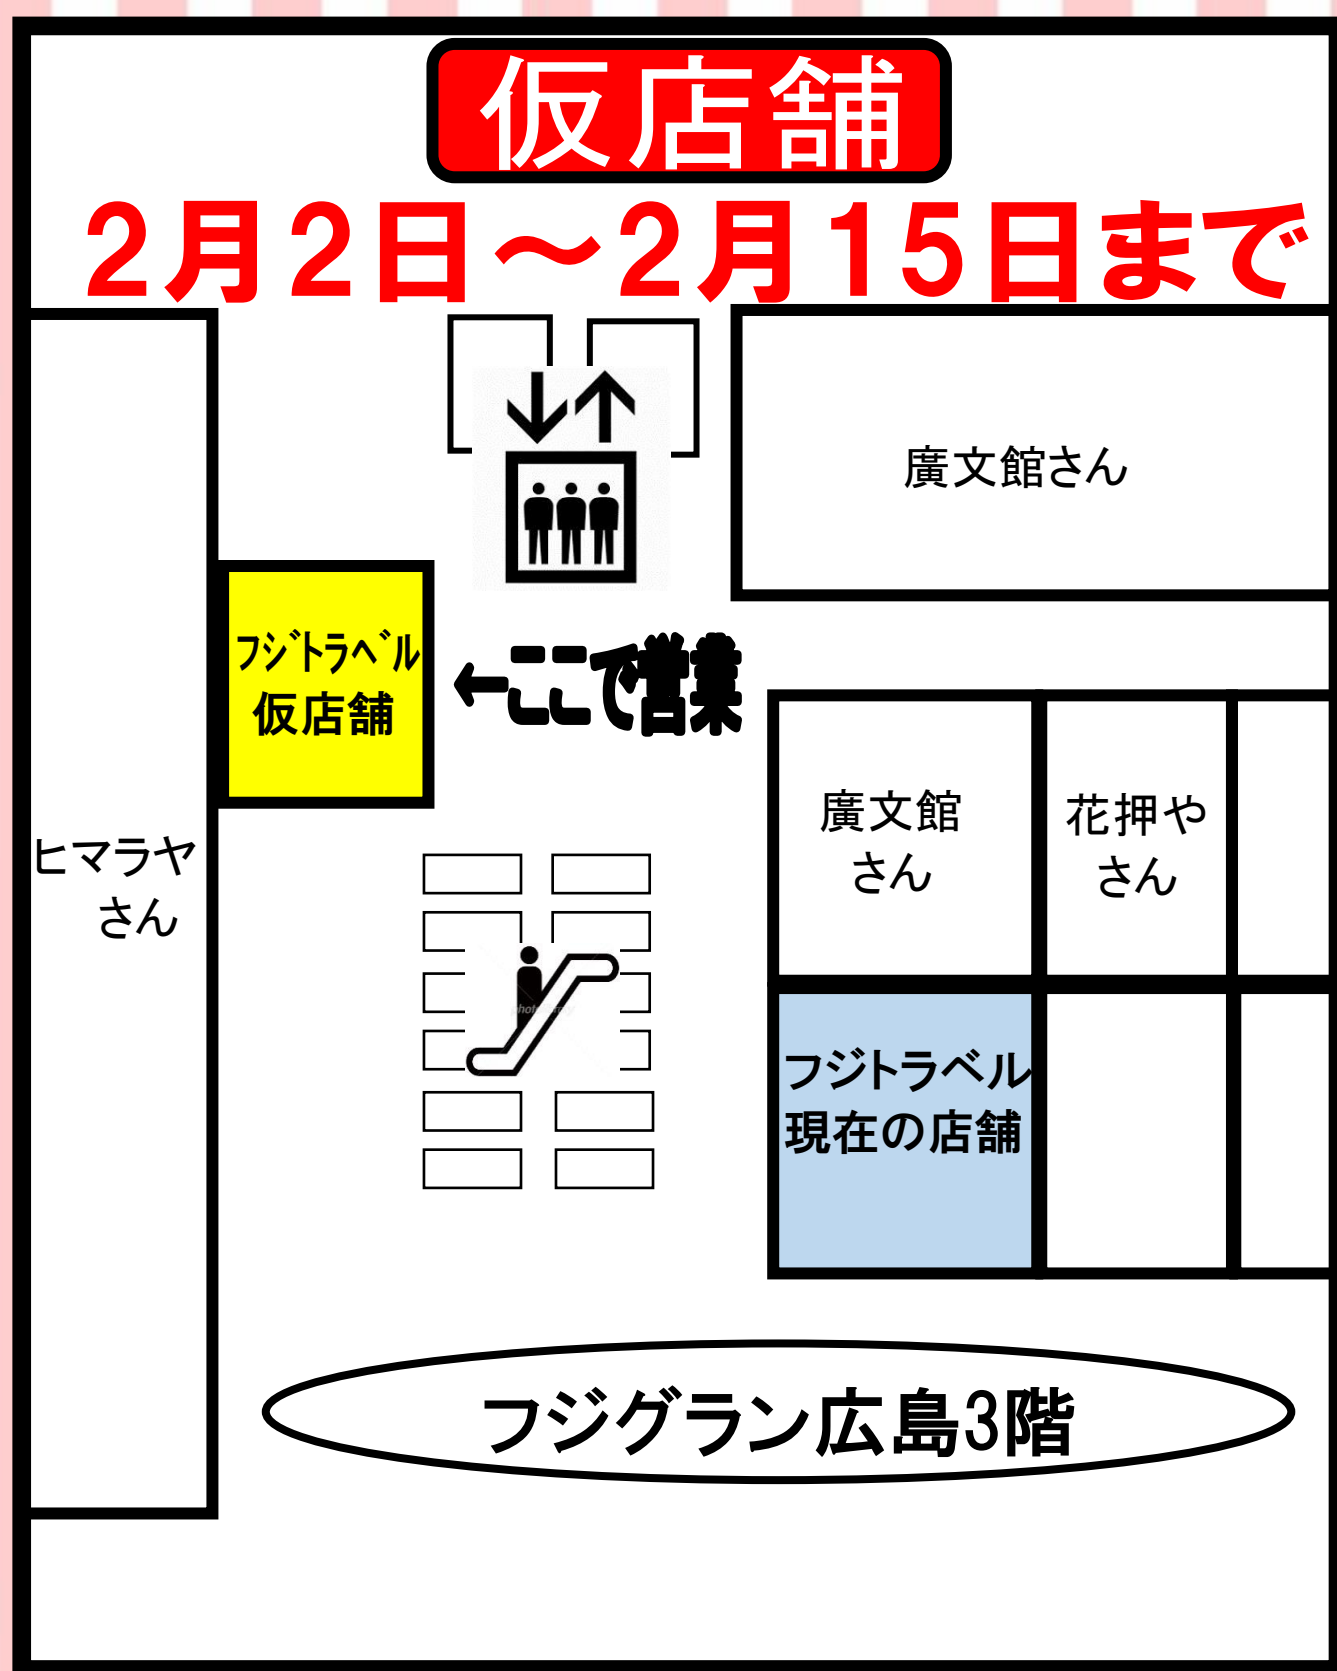

トムズ広島営業所 店舗移転と店休日のお知らせ

2月2日に仮店舗へ、2月18日より新店舗へ
移転致します。その為、2月1日と
2月16日・17日を店休日とさせていただきます。

お客様には何かとご不便をおかけ致しますが
何卒ご理解賜りますようお願い申し上げます。