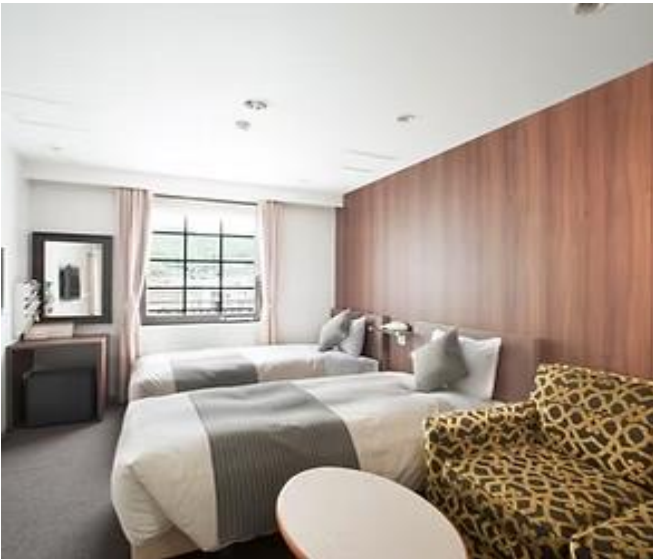

呉森沢ホテル

呉市の中心部、繁華街から徒歩3分以内の場所に位置する唯一のシティホテルです。宴会場は大小10個の会場を保有し、宿泊もビジネスからファミリー向けのお部屋タイプまで5種類の客室を保有しております。食事が好評のホテルです。

ホテル内施設：

宿泊のお部屋は、宴会場を利用しております。

お部屋で、チーム単位でお泊り頂けます。

監督・コーチ・応援者へは、シングルやツインルームもご準備しております。

トイレ・洗面等は共同となります。

大部屋専用にも、シャワー室がございます。

夕・朝食付き 1泊2食設定のみ。

駐車場有。

ホテル内洗濯機完備。

呉市総合体育館（オーアリーナ）まで車で約15分

呉市体育館（IHIアリーナ）まで車で約6分

写真はイメージです。
実際の献立と異なる場合がございます

15坪15名まで

40坪25名まで

43坪25名まで

共有施設：シャワー室・トイレなど

呉森沢ホテル

1～4名1室まで
お部屋を完備

DXダブルベッドルーム

和室