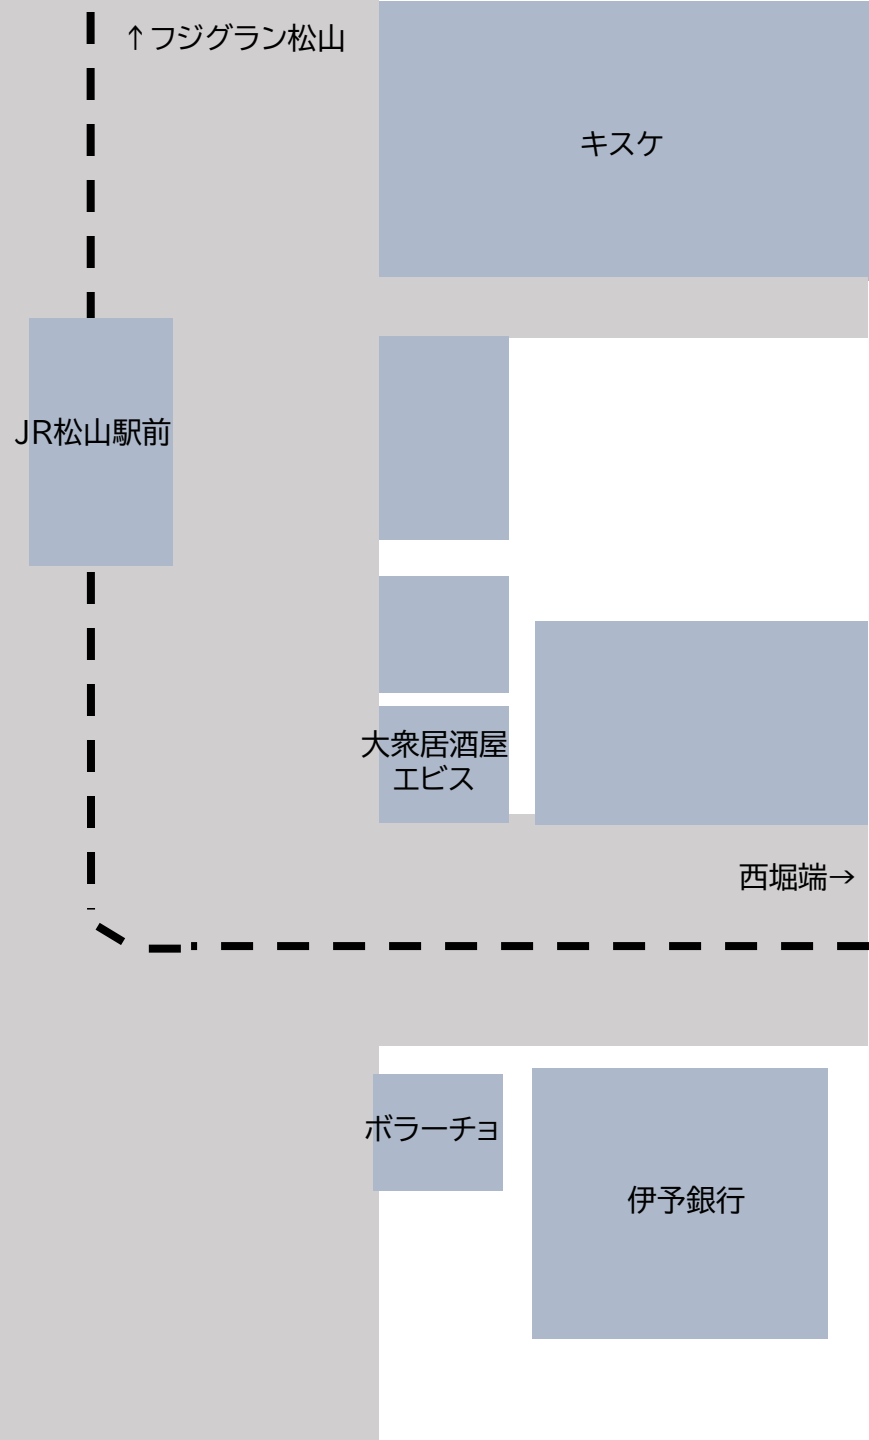

JR松山駅集合MAP

ターミナル
ホテル

以前、駅前スタジアムがあった場所の前でお待ちください。

当日のバス会社は伊予鉄バス(大型)となります。お時間には余裕を持ってお越しください。

ご体調が悪い場合は乗車をお断りする場合がございます。何卒ご了承くださいませ。

↑フジグラン松山

キスケ

JR松山駅前

大衆居酒屋
エビス

西堀端→

ボラーチョ

伊予銀行