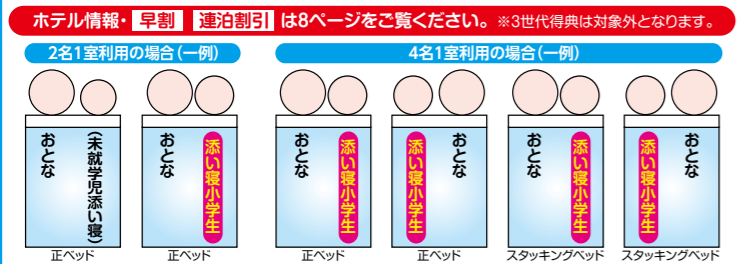

家族旅行に おすすめ **ヒルトン東京ベイ 小学生添い寝プラン** 子ども(小学生)は、通常子ども代金が必要などる。お得にご利用できるプランです。

添い寝小学生プランのご案内

添い寝小学生は、早割・連泊割引は対象外となります。

●1室おとな2名以上、又はおとな1名と子ども代金(ベッド利用の小学生)1名以上と、添い寝小学生1~4名様をお申し込みください。●添い寝小学生のご予約が必ず必要となります。おとなのみプラン、また小学生添い寝をご希望されない場合は、通常のプランでお申し込みください。●旅行代金表中の入居人数はおとなの人数と、ベッド利用もとの人数の合計となります。添い寝小学生の人数は含まれません。●添い寝可能人数は、ベッド1台につきお一人様となり4名様1室利用の場合未就学児を含め最大4名様までとなります。●添い寝小学生の朝食は現地払いとなります。

販売店 ベッド利用の小人は小人A、添い寝小学生は添い寝D入力をお願いします。メッセージにも人数の内訳を入力下さい。

CD:40169 ハッピーマジックルーム(2-4名)★
 単泊:S203131、連泊:S203132 □(交通手段マスタ 0=宿泊 2=JR) △施設5ケタコード
 ○(割引マスタ 00=基本 03=早割45 07=連泊割引 10=連泊早割45)
 ◇(素材マスタ:基本000)

基本代金には東京ディズニーリゾート®・パークチケット料金は含まれておりません。また、発着地・利用列車により基本代金に追加が必要となります。詳しくはP5をご覧ください。